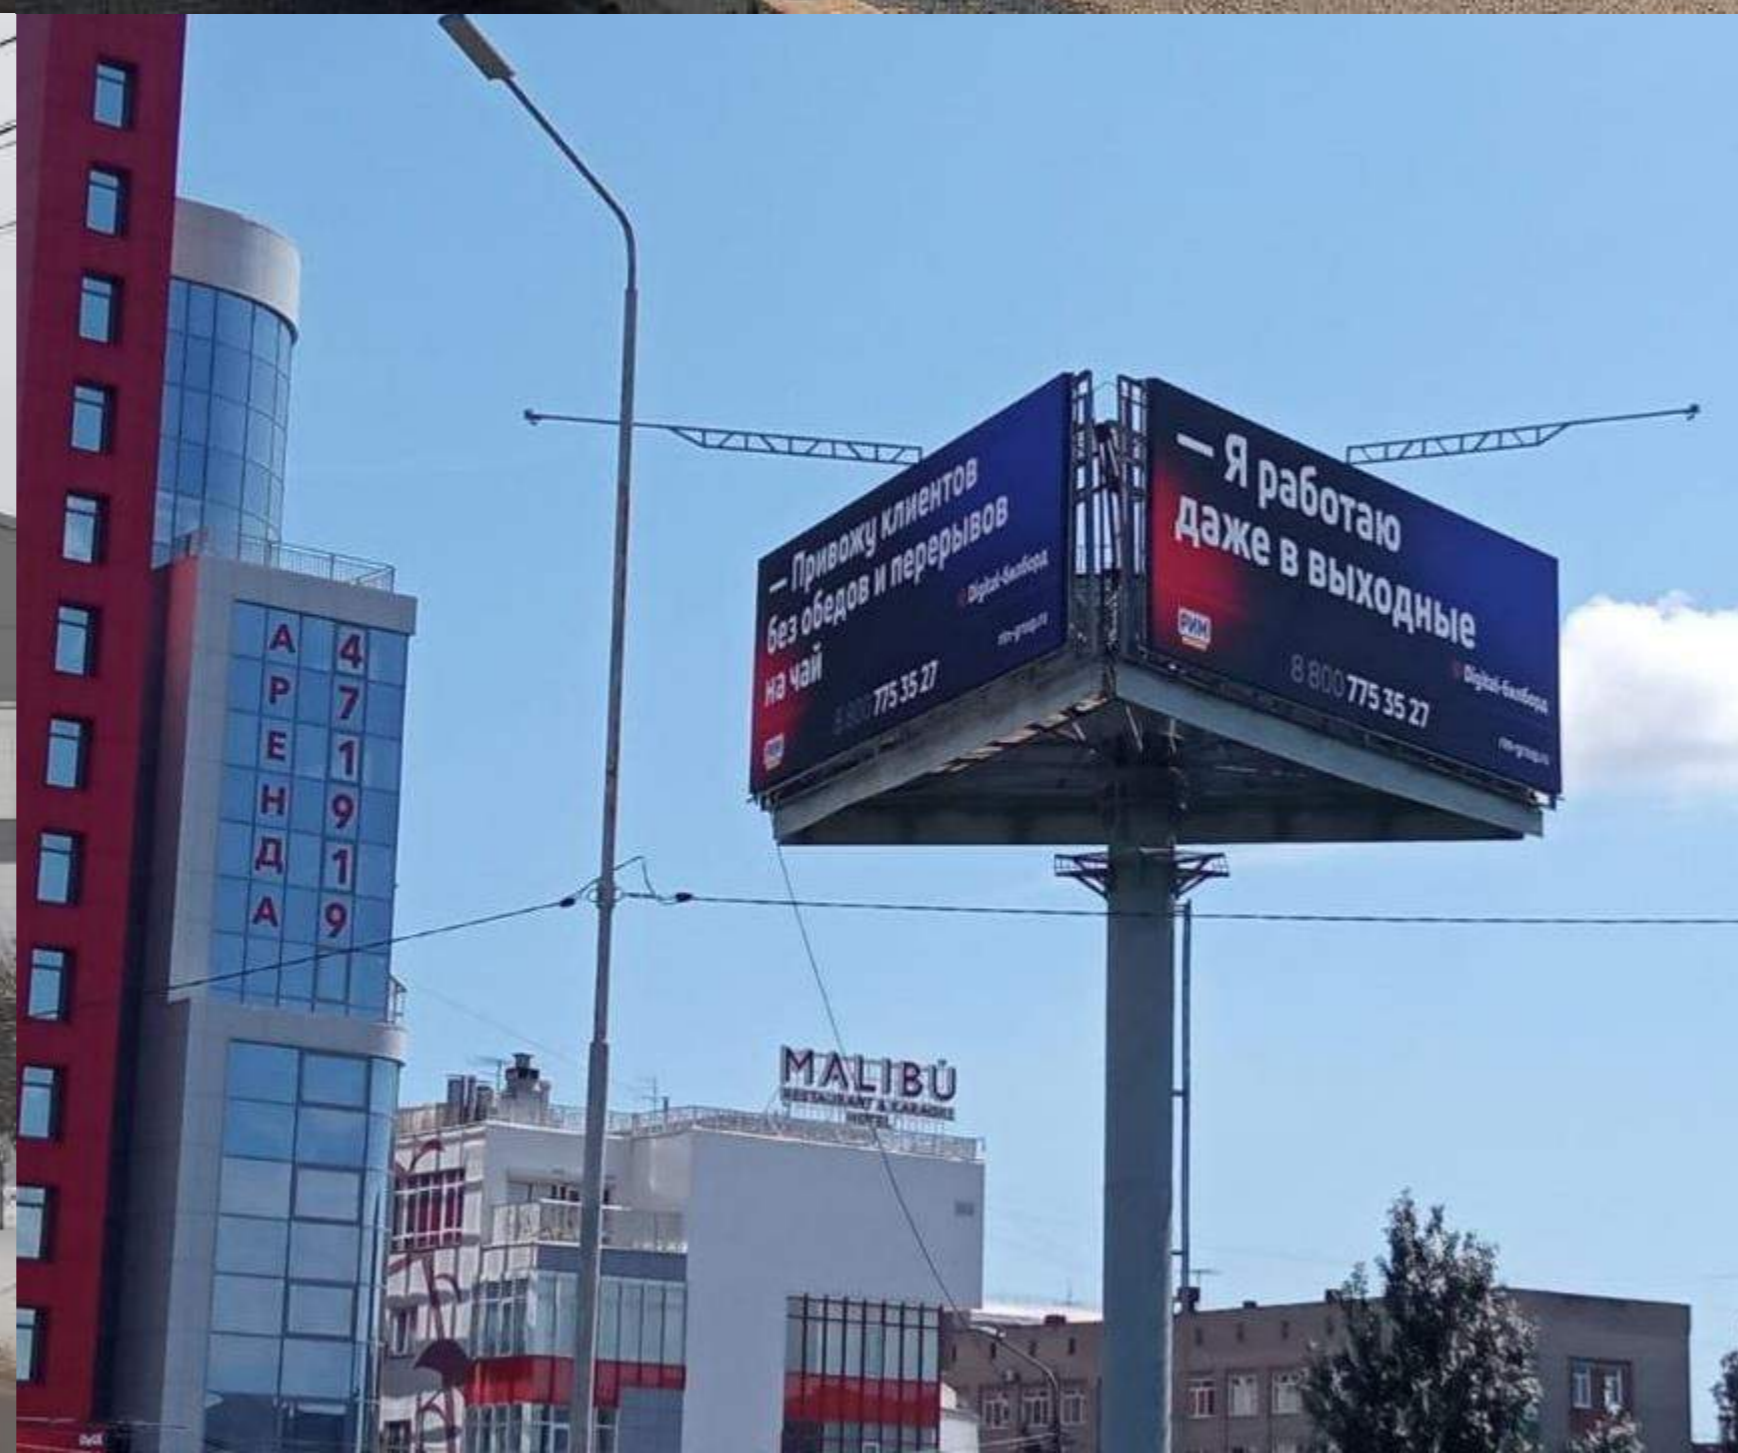

Суперсайты