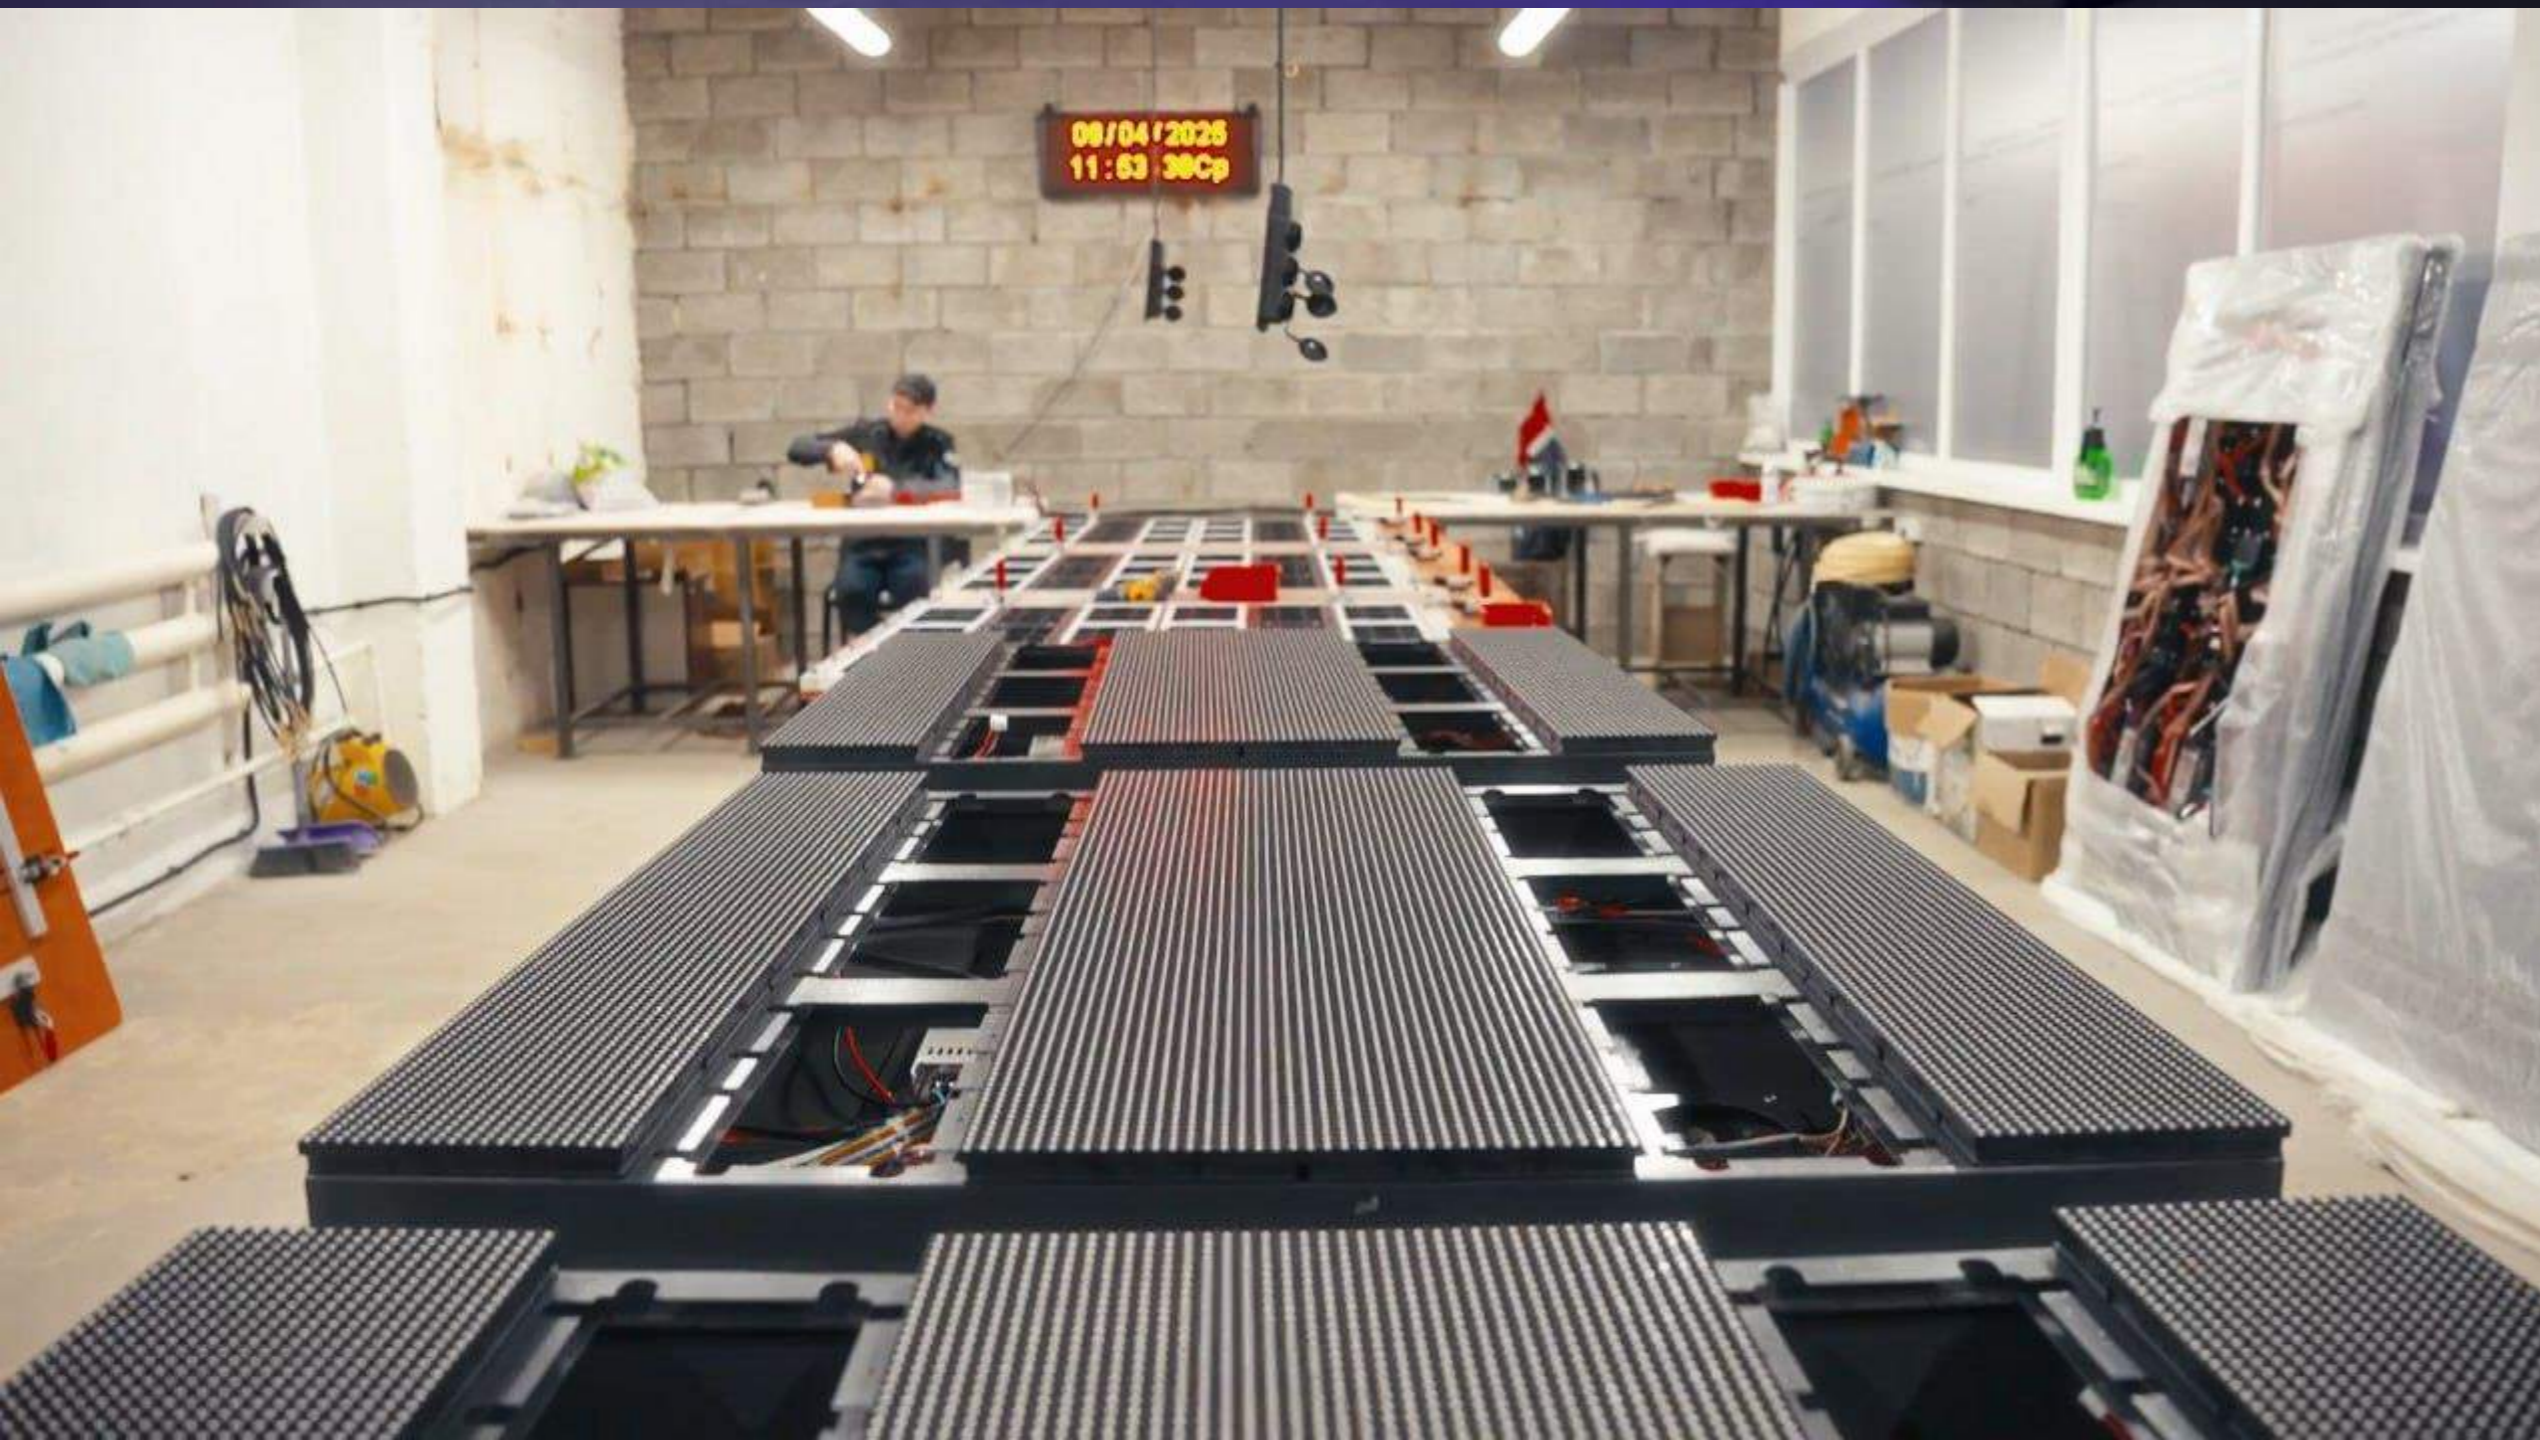

Сборочный цех