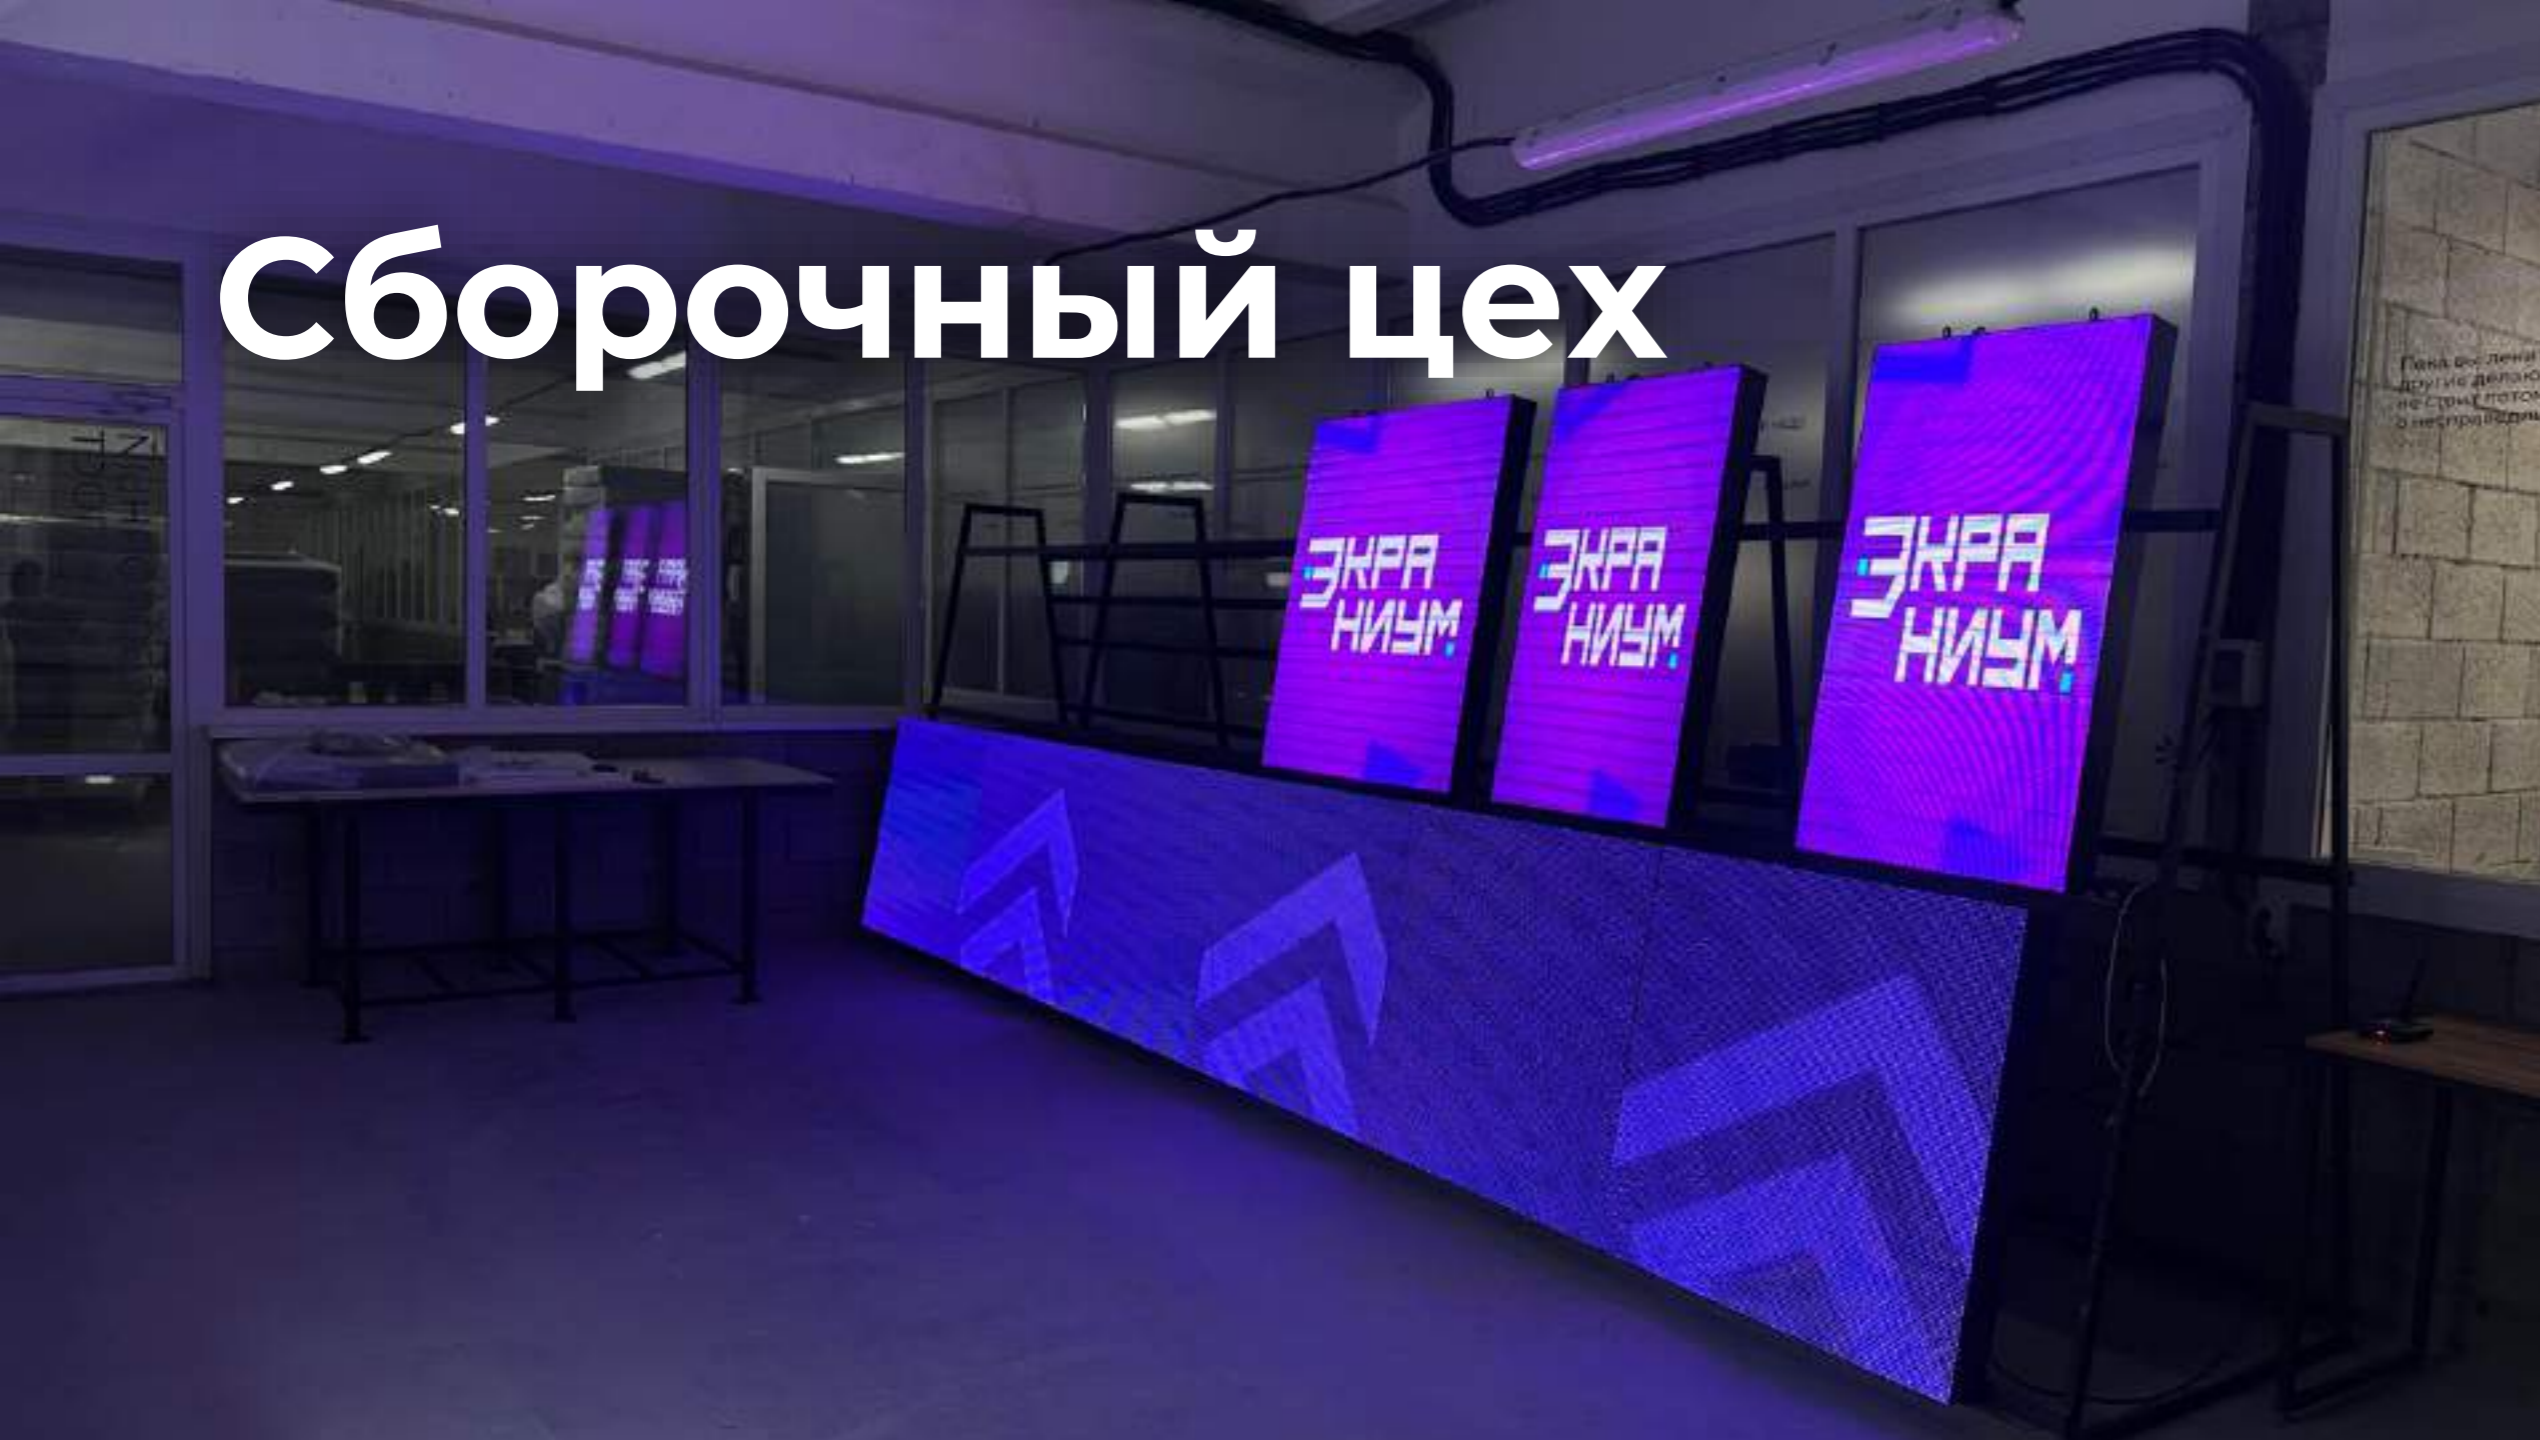

Сборочный цех