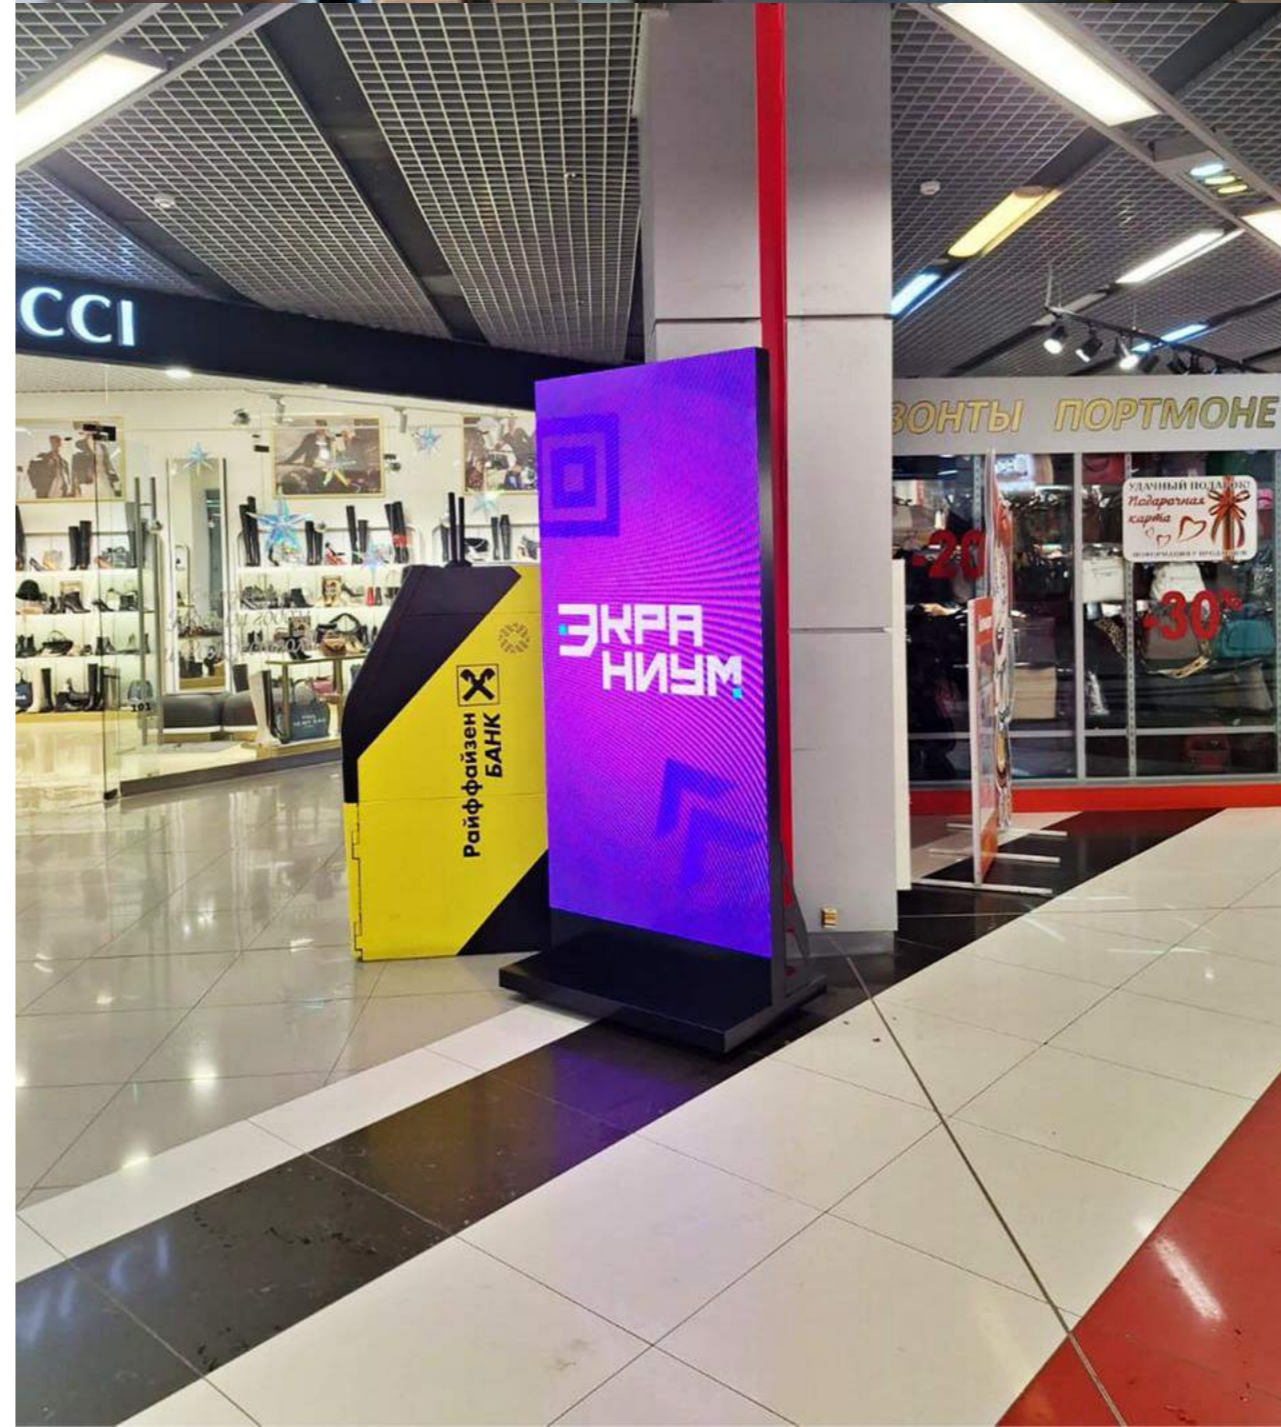

Портфолио

Уличные led-экраны

- диджитал билборд
- суперсайт
- остановки
- сити-формат
- медиафасады
- настенные

Интерьерные led-экраны

- настенные (информационное табло, переговорные, конференц зал)
- экран для сцены
- отдельностоящие (передвижные и стационарные)
- нестандартные (прозрачные, гибкие и т.п.)
- собственные решения

Led-экраны на транспорт

- экран на кузов газели
- экран на такси
- встраиваемые экраны
- нестандартные проекты

Пилон

Мобильная рекламная конструкция для помещений размером 960×1940 мм. Подходит под любой интерьер: для магазинов, торговых и бизнес-центров. Не требует монтажа.

Витринный экран

Базово доступен в двух размерах: 640×1120 и 960×1120 мм, но также мы можем изготовить любой размер под нужный размер. Яркость, как у билборда, обеспечивает отличную видимость даже при солнечном свете. Не требует монтажа.